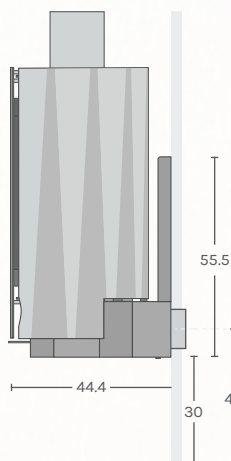

15

	0° / 90°
kWh	2.5 - 9 kWh
m ²	min. 30 m ²
	max. 30 cm 

Due to changes, December 2024
Wijzigingen voorbehouden, december 2024
Änderungen vorbehalten, Dezember 2024
Sous réserve de modification, décembre 2024