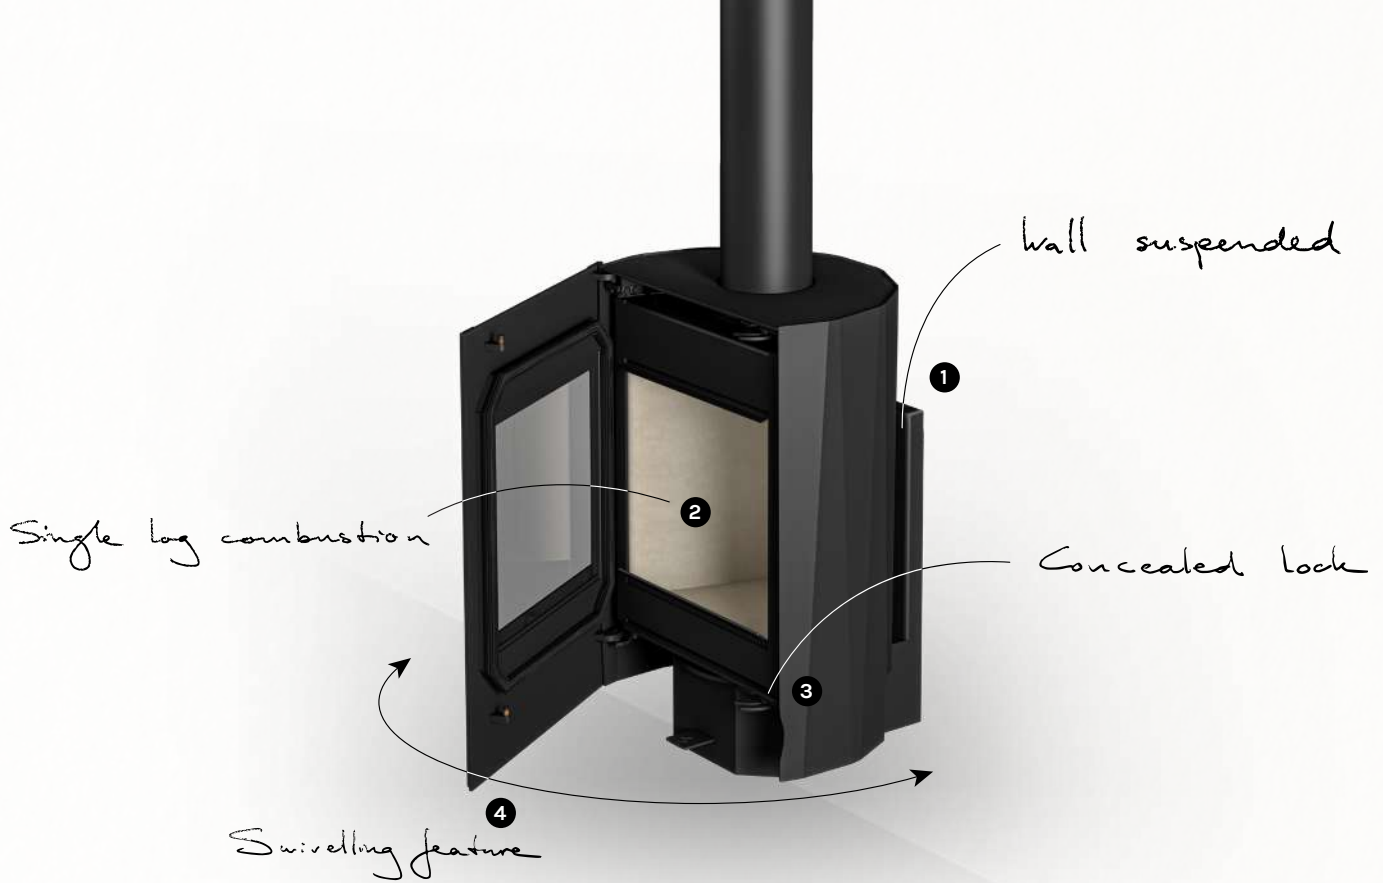

- ❶ Muur opgehangen / Wandhängend / Suspendu mural
- ❷ Enkel blok verbranding / Einzelscheitverbrennung / Seule bûche combustion
- ❸ Verborgen sluiting / Unsichtbarer Verschluss / Fermeture invisible
- ❹ Draaibaar / Drehbar / Pivotant