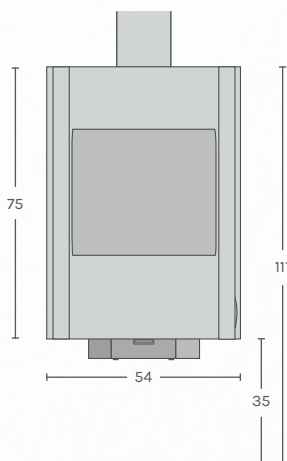

15

	0° / 90°
kWh	2.5 - 9 kWh
m ²	min. 30 m ²
	max. 30 cm 

Due to changes, December 2024
Wijzigingen voorbehouden, december 2024
Änderungen vorbehalten, Dezember 2024
Sous réserve de modification, décembre 2024