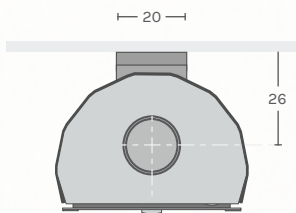

LYNNE

Black
Zwart
Schwarz
Noir

Anthracite
Antraciet
Anthrazit
Anthracite

- ❶ Muur opgehangen / Wandhängend / Suspendu mural
- ❷ Enkel blok verbranding / Einzelscheitverbrennung / Seule bûche combustion
- ❸ Verborgen sluiting / Unsichtbarer Verschluss / Fermeture invisible
- ❹ Draaibaar / Drehbar / Pivotant

15

	0° / 90°
kWh	2.5 - 9 kWh
m ²	min. 30 m ²
	max. 30 cm 

Due to changes, December 2024
Wijzigingen voorbehouden, december 2024
Änderungen vorbehalten, Dezember 2024
Sous réserve de modification, décembre 2024