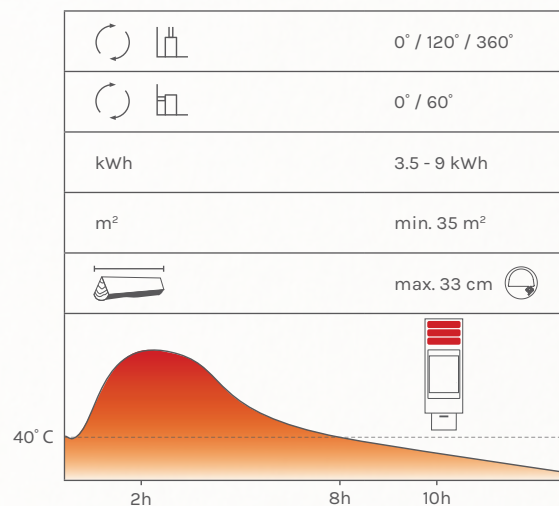

DAYNA

Black
Zwart
Schwarz
Noir

Anthracite
Antraciet
Anthrazit
Anthracite

- ❶ Plus set voor warmte opslag / Plus Wärmespeicher / Plus set accumulation céramiques
- ❷ Verticale beluchting / Vertikale Luftzufuhr / Ventilation verticale
- ❸ Enkel blok verbranding / Einzelscheitverbrennung / Seule bûche combustion
- ❹ Draaibaar / Drehbar / Pivotant