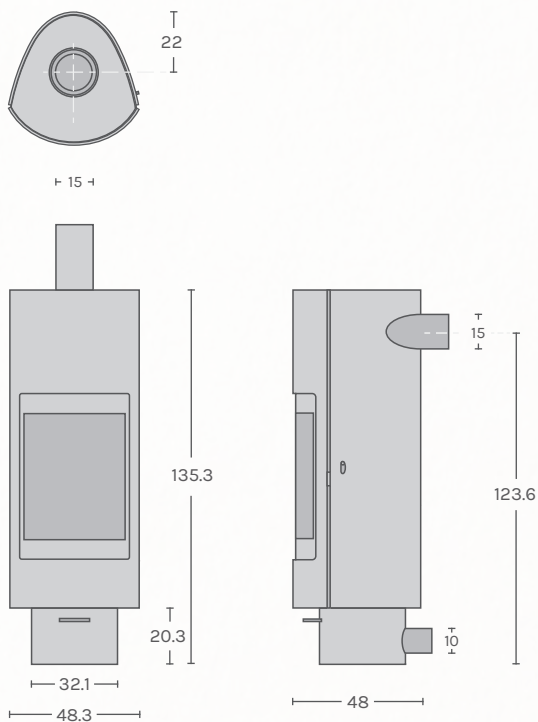

DAYNA

Black
Zwart
Schwarz
Noir

Anthracite
Antraciet
Anthrazit
Anthracite

- ❶ Plus set voor warmte opslag / Plus Wärmespeicher / Plus set accumulation céramiques
- ❷ Verticale beluchting / Vertikale Luftzufuhr / Ventilation verticale
- ❸ Enkel blok verbranding / Einzelscheitverbrennung / Seule bûche combustion
- ❹ Draaibaar / Drehbar / Pivotant