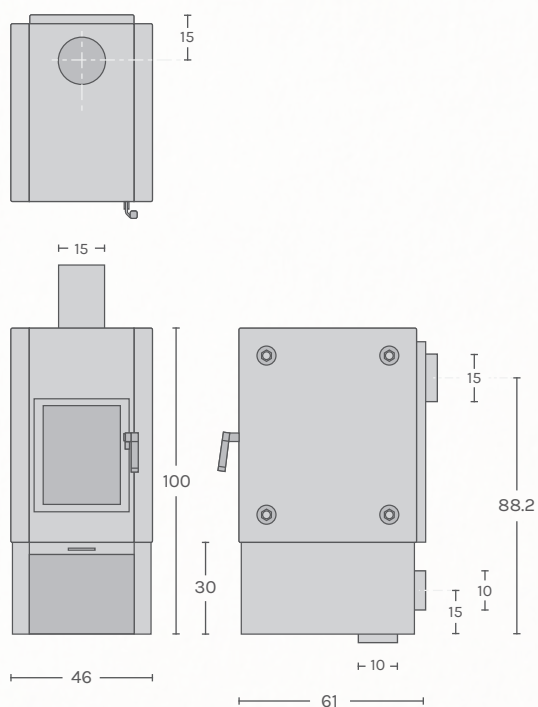

- ❶ Afvoer achter of boven / Raugabzug hinten oder oben / Évacuation par l'arrière ou le dessus
- ❷ Snel & traag / Schnell & langsam / Rapide & lent
- ❸ Warmteopslag 40°C na 16 uur / Wärmespeicher 40°C nach 16 Stunden /
Stockage thermique 40°C après 16 heures
- ❹ Massief metalen deur / Massive Metalltür / Porte en métal massif