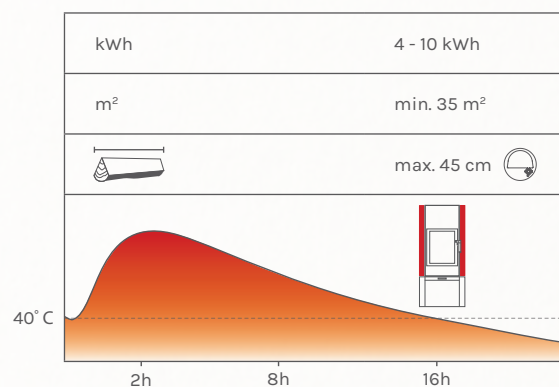

- ❶ Afvoer achter of boven / Raugabzug hinten oder oben / Évacuation par l'arrière ou le dessus
- ❷ Snel & traag / Schnell & langsam / Rapide & lent
- ❸ Warmteopslag 40°C na 16 uur / Wärmespeicher 40°C nach 16 Stunden /
Stockage thermique 40°C après 16 heures
- ❹ Massief metalen deur / Massive Metalltür / Porte en métal massif