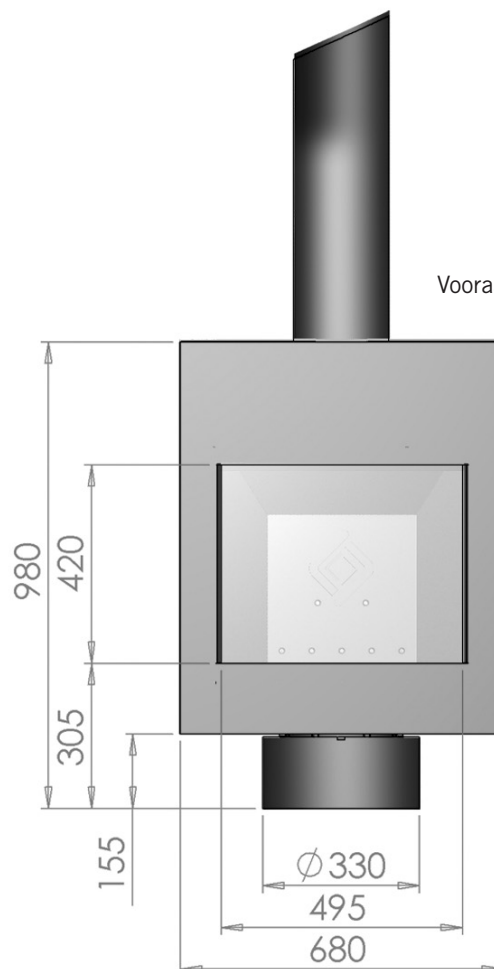

## Algemeen

- Het boven- en vooraanzicht geven de maten weer van de Signa.
- De maten gelden alleen voor de houthaard.
- Maten in mm.

Bovenaanzicht

Vooraanzicht

**Algemeen**

- De maten gelden zowel voor de hout- als de gashaard.
- Maten in mm.