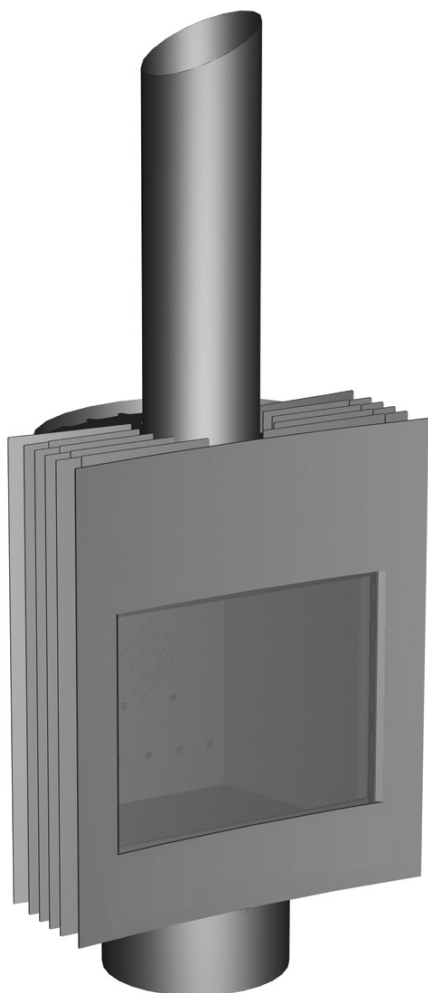

## Algemeen

- Het boven- en vooraanzicht geven de maten weer van de Signa.
- De maten gelden alleen voor de houthaard.
- Maten in mm.

Bovenaanzicht

Vooraanzicht

**Algemeen**

- De maten gelden zowel voor de hout- als de gashaard.
- Maten in mm.