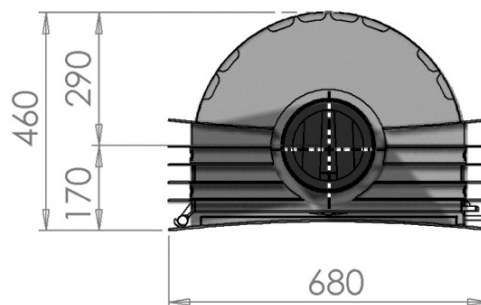

## Algemeen

- Het boven- en vooraanzicht geven de maten weer van de Signa.
- De maten gelden alleen voor de houthaard.
- Maten in mm.

Bovenaanzicht

Vooraanzicht

**Algemeen**

- De maten gelden zowel voor de hout- als de gashaard.
- Maten in mm.